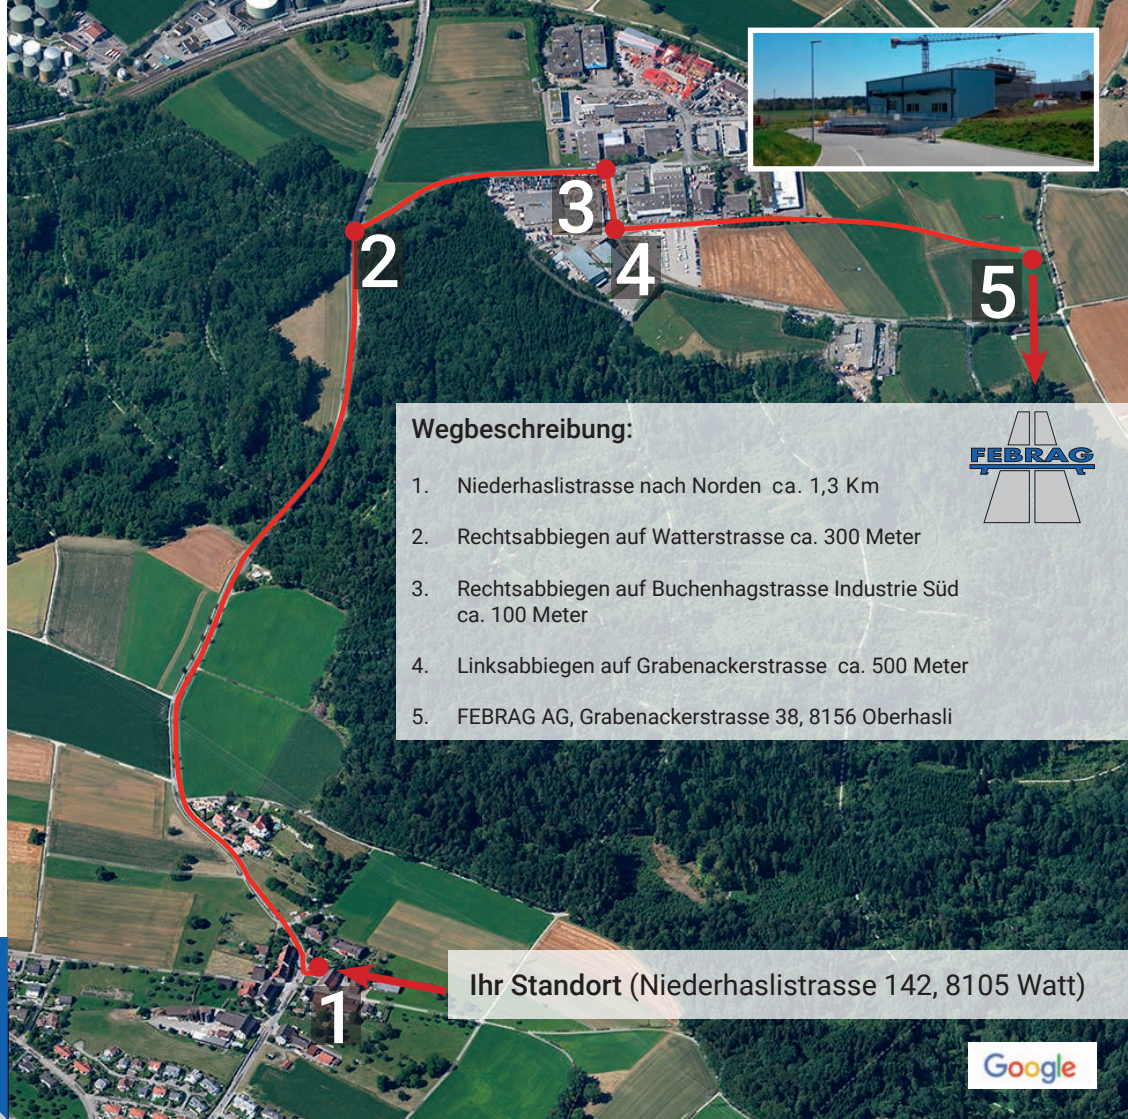

**WIR SIND
UMGEZOGEN!**

**NEUER
STANDORT**

► **FEBRAG AG**
Grabenackerstrasse 38
8156 Oberhasli
Tel. 044 884 00 10
Email: info@febrag.ch

Wegbeschreibung auf der Rückseite

 febrag.ch

IHR PROFI RUND UMS BITUMEN

Wegbeschreibung:

1. Niederhaslistrasse nach Norden ca. 1,3 Km
2. Rechtsabbiegen auf Watterstrasse ca. 300 Meter
3. Rechtsabbiegen auf Buchenhagstrasse Industrie Süd ca. 100 Meter
4. Linksabbiegen auf Grabenackerstrasse ca. 500 Meter
5. FEBRAG AG, Grabenackerstrasse 38, 8156 Oberhasli

Ihr Standort (Niederhaslistrasse 142, 8105 Watt)