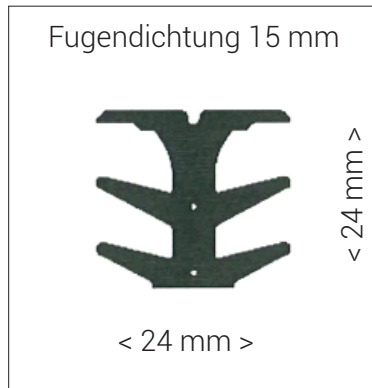

nach ZTV Fug-StB 01 in EPDM, 70 +/-5° Shore A, schwarz, fadenarmiert

Lieferform:

Art. Nr.	Fugendichtung	Menge pro Karton	Empfohlene Fugenbreite
3090	6 mm	200 lfm	4,5 - 7,5 mm
3091	8 mm	104 lfm	8,5 - 11 mm
3092	10 mm	100 lfm	8,5 - 12 mm
3093	12 mm	80 lfm	10,5 - 13,5 mm
3094	15 mm	50 lfm	13,5 - 18 mm
3095	20 mm	25 lfm	18 - 24 mm
3096	25 mm	25 lfm	24 - 30 mm