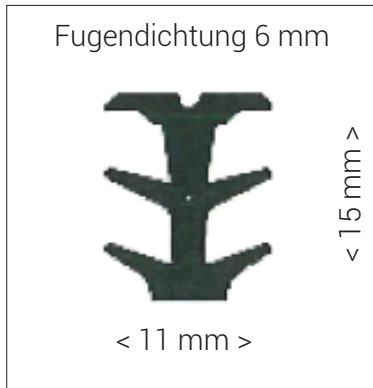

nach ZTV Fug-StB 01 in EPDM, 70 +/-5° Shore A, schwarz, fadenarmiert

Lieferform:

Art. Nr.	Fugendichtung	Menge pro Karton	Empfohlene Fugenbreite
3090	6 mm	200 lfm	4,5 - 7,5 mm
3091	8 mm	104 lfm	8,5 - 11 mm
3092	10 mm	100 lfm	8,5 - 12 mm
3093	12 mm	80 lfm	10,5 - 13,5 mm
3094	15 mm	50 lfm	13,5 - 18 mm
3095	20 mm	25 lfm	18 - 24 mm
3096	25 mm	25 lfm	24 - 30 mm