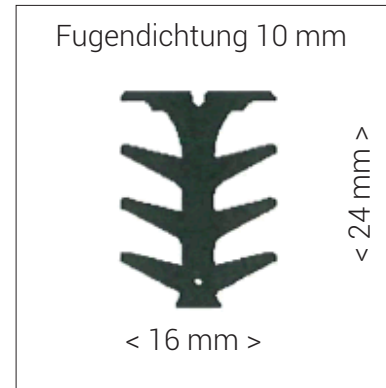

nach ZTV Fug-StB 01 in EPDM, 70 +/-5° Shore A, schwarz, fadenarmiert

Lieferform:

Art. Nr.	Fugendichtung	Menge pro Karton	Empfohlene Fugenbreite
3090	6 mm	200 lfm	4,5 - 7,5 mm
3091	8 mm	104 lfm	8,5 - 11 mm
3092	10 mm	100 lfm	8,5 - 12 mm
3093	12 mm	80 lfm	10,5 - 13,5 mm
3094	15 mm	50 lfm	13,5 - 18 mm
3095	20 mm	25 lfm	18 - 24 mm
3096	25 mm	25 lfm	24 - 30 mm