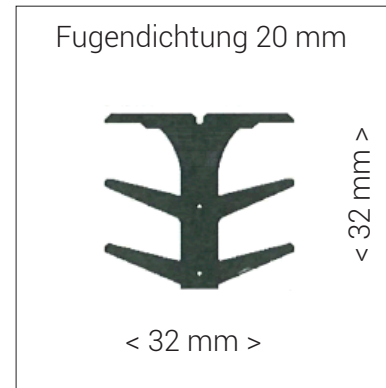

nach ZTV Fug-StB 01 in EPDM, 70 +/-5° Shore A, schwarz, fadenarmiert

Lieferform:

Art. Nr.	Fugendichtung	Menge pro Karton	Empfohlene Fugenbreite
3090	6 mm	200 lfm	4,5 - 7,5 mm
3091	8 mm	104 lfm	8,5 - 11 mm
3092	10 mm	100 lfm	8,5 - 12 mm
3093	12 mm	80 lfm	10,5 - 13,5 mm
3094	15 mm	50 lfm	13,5 - 18 mm
3095	20 mm	25 lfm	18 - 24 mm
3096	25 mm	25 lfm	24 - 30 mm